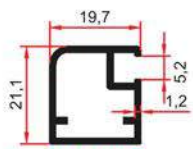

SM 1002 F
0,175 Kg/m

SM 1009 B
0,775 Kg/m

SM 1009 A
0,600 Kg/m

SM 1003 C
0,375 Kg/m

SM 1003 B
0,365 Kg/m

SM 1003 A
0,365 Kg/m

11383 A
0,455 Kg/m

7356
0,365 Kg/m

SM 1007 N
0,305 Kg/m

SM 1007 C
0,295 Kg/m

SM 1007 F
0,265 Kg/m

PRF-30407
0,490 Kg/m

30407 - S400 YAVAŞ KAPAMALI MENTEŞE TAKIMI
MAX.30 KG BİR KAPAK SET İÇERİĞİ

SM 1007 D
0,285 Kg/m

10954
0,275 Kg/m

SM 1007
0,275 Kg/m