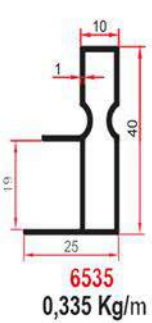

Boy Kulp Profilleri / Handle Profiles

SM 1010 A
0,230 Kg/m