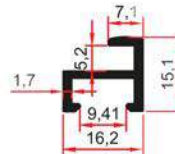

SM 1002 ÇR
0,185 Kg/m
LÜKS RESİM ÇERÇEVESİ