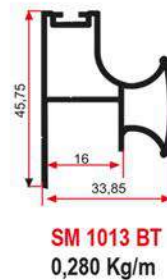

Sunta Kenarları / Furniture Joint & Finishing Profiles

 7276 0,085 Kg/m	 SM 9477 0,125 Kg/m	 8937 0,115 Kg/m	 7626 0,115 Kg/m	 7627 0,135 Kg/m	 PRF-30317 0,095 Kg/m	 12713 0,105 Kg/m
 2480 A 0,085 Kg/m	 2481 A 0,085 Kg/m	 2482 A 0,085 Kg/m	 2483 A 0,085 Kg/m	 2484 A 0,090 Kg/m	 E-2394 0,125 Kg/m	
 7174 0,115 Kg/m	 SM 1014 B 0,155 Kg/m	 12722 A 0,135 Kg/m	 SM 1014 F 0,140 Kg/m	 SM 1014 F PLS KÖŞE	 SM 1014 L 0,135 Kg/m	
 SM 1011 T 0,140 Kg/m	 SM 1011 Z 0,165 Kg/m	 SM 1014 S 0,120 Kg/m	 SM 1008 C 0,175 Kg/m	 SM 1014 SK 0,145 Kg/m	 SM 1008 SD 0,115 Kg/m	
 SM 1008 G 0,080 Kg/m	 SM 1008 SE 0,125 Kg/m	 SM 1008 SF 0,175 Kg/m	 4304 0,175 Kg/m	 6578 0,125 Kg/m	 SM 1008 D 0,115 Kg/m	 SM 1008 SP 0,085 Kg/m
 SM 1008 SG 0,115 Kg/m	 SM 1008 SH 0,175 Kg/m	 2808 A 0,175 Kg/m	 SM 1008 A 0,075 Kg/m	 SM 1011 V 0,225 Kg/m	 SM 1011 S 0,155 Kg/m	
 SM 1014 M 0,360 Kg/m	 SM 1014 UK 0,185 Kg/m	 SM 1014 N 0,195 Kg/m	 SM 1008 0,245 Kg/m	 SM 1008 B 0,120 Kg/m	 SM 1008 F 0,095 Kg/m	 SM 1055 G 0,100 Kg/m
 SM 1055 A 0,225 Kg/m	 SM 1055 U 0,260 Kg/m	 SM 1055 B 0,160 Kg/m	 SM 1055 H 0,150 Kg/m	 SM 1055 L 0,175 Kg/m	 SM 1008 SJ 0,140 Kg/m	 SM 1055 N 0,165 Kg/m
 SM 1055 M 0,245 Kg/m	 SM 1055 0,315 Kg/m	 SM 1011 C 0,145 Kg/m	 SM 1055 K 0,270 Kg/m	 SM 1055 SN 0,250 Kg/m	 PRF-30114 0,155 Kg/m	 7933 EKO 0,130 Kg/m
					 7933 0,185 Kg/m	

Sunta Kenarları / Furniture Joint & Finishing Profiles

Boy Kulp Profilleri / Handle Profiles

SM 1010 A
0,230 Kg/m

Boy Kulp Profilleri / Handle Height Profiles

6065
0,325 Kg/m

SM 1010 P
0,275 Kg/m

1010 P EKO
0,215 Kg/m