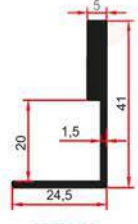

Sunta Kenarları / Furniture Joint & Finishing Profiles

Boy Kulp Profilleri / Handle Profiles

SM 1010 A
0,230 Kg/m

Boy Kulp Profilleri / Handle Height Profiles

6065
0,325 Kg/m

SM 1010 P
0,275 Kg/m

1010 P EKO
0,215 Kg/m

8756
0,325 Kg/m

8800
0,305 Kg/m

E-1436
0,300 Kg/m

6536
0,335 Kg/m

8780
0,275 Kg/m

7503
0,485 Kg/m

8755
0,615 Kg/m

9126 A
0,445 Kg/m