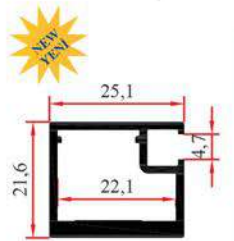

30407 - S400 YAVAŞ KAPAMALI MENTEŞE TAKIMI
MAX.30 KG BİR KAPAK SET İÇERİĞİ

PRF-30407
0,490 Kg/m