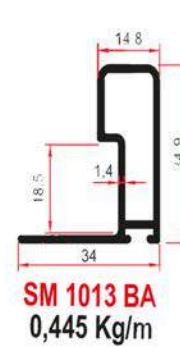

Boy Kulp Profilleri / Handle Profiles

SM 1010 A
0,230 Kg/m