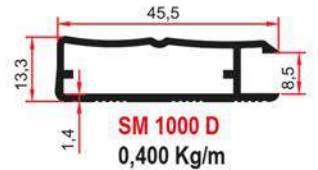

Mobilya - Mutfak - Dolap Kapakları Profilleri / Furniture - Kitchen - Doorframe Profiles

SM 1000 A
0,395 Kg/m

SM 1000 B
0,545 Kg/m

SM 1000 C
0,545 Kg/m

SM 1000 D
0,400 Kg/m

SM 1000 B
0,570 Kg/m

SM 1001
0,475 Kg/m

SM 1001 D
0,535 Kg/m

SM 1001 C
0,955 Kg/m

Pvc Doğrama Eşik Profili
8032
0,615 Kg/m

7355
0,575 Kg/m

SM 1003 DK
0,395 Kg/m

SM 1013 EK
0,435 Kg/m

SM 1003 D
0,365 Kg/m

SM 1002 E
0,720 Kg/m