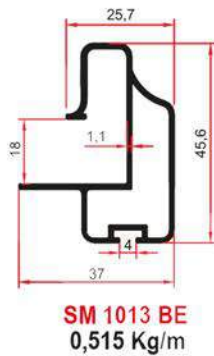

Boy Kulp Profilleri / Handle Profiles

SM 1010 A
0,230 Kg/m