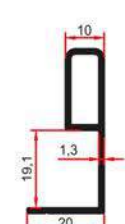

Sunta Kenarları / Furniture Joint & Finishing Profiles

 7276 0,085 Kg/m	 SM 9477 0,125 Kg/m	 8937 0,115 Kg/m	 7626 0,115 Kg/m	 7627 0,135 Kg/m	 PRF-30317 0,095 Kg/m	 12713 0,105 Kg/m
 2480 A 0,085 Kg/m	 2481 A 0,085 Kg/m	 2482 A 0,085 Kg/m	 2483 A 0,085 Kg/m	 2484 A 0,090 Kg/m	 E-2394 0,125 Kg/m	
 7174 0,115 Kg/m	 SM 1014 B 0,155 Kg/m	 12722 A 0,135 Kg/m	 SM 1014 F 0,140 Kg/m	 SM 1014 F PLS KÖŞE	 SM 1014 L 0,135 Kg/m	
 SM 1011 T 0,140 Kg/m	 SM 1011 Z 0,165 Kg/m	 SM 1014 S 0,120 Kg/m	 SM 1008 C 0,175 Kg/m	 SM 1014 SK 0,145 Kg/m	 SM 1008 SD 0,115 Kg/m	
 SM 1008 G 0,080 Kg/m	 SM 1008 SE 0,125 Kg/m	 SM 1008 SF 0,175 Kg/m	 4304 0,175 Kg/m	 6578 0,125 Kg/m	 SM 1008 D 0,115 Kg/m	 SM 1008 SP 0,085 Kg/m
 SM 1008 SG 0,115 Kg/m	 SM 1008 SH 0,175 Kg/m	 2808 A 0,175 Kg/m	 SM 1008 A 0,075 Kg/m	 SM 1011 V 0,225 Kg/m	 SM 1011 S 0,155 Kg/m	
 SM 1014 M 0,360 Kg/m	 SM 1014 UK 0,185 Kg/m	 SM 1014 N 0,195 Kg/m	 SM 1008 0,245 Kg/m	 SM 1008 B 0,120 Kg/m	 SM 1008 F 0,095 Kg/m	 SM 1055 G 0,100 Kg/m
 SM 1055 A 0,225 Kg/m	 SM 1055 U 0,260 Kg/m	 SM 1055 B 0,160 Kg/m	 SM 1055 H 0,150 Kg/m	 SM 1055 L 0,175 Kg/m	 SM 1008 SJ 0,140 Kg/m	 SM 1055 N 0,165 Kg/m
 SM 1055 M 0,245 Kg/m	 SM 1055 0,315 Kg/m	 SM 1011 C 0,145 Kg/m	 SM 1055 K 0,270 Kg/m	 SM 1055 SN 0,250 Kg/m	 PRF-30114 0,155 Kg/m	 7933 EKO 0,130 Kg/m
					 7933 0,185 Kg/m	

Sunta Kenarları / Furniture Joint & Finishing Profiles

Boy Kulp Profilleri / Handle Profiles

SM 1010 A
0,230 Kg/m

Boy Kulp Profilleri / Handle Height Profiles

6065
0,325 Kg/m

SM 1010 P
0,275 Kg/m

1010 P EKO
0,215 Kg/m