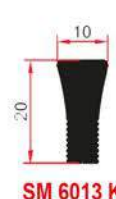

SM 6013 K
0,375 Kg/m