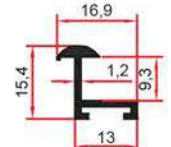

2847
0,135 Kg/m