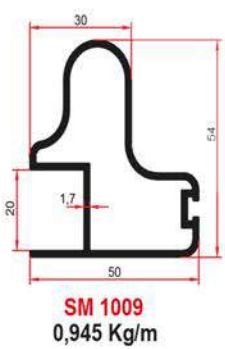

Boy Kulp Profilleri / Handle Profiles

SM 1010 A
0,230 Kg/m