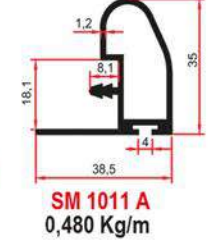

Boy Kulp Profilleri / Handle Profiles

SM 1010 A
0,230 Kg/m