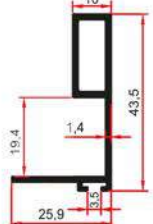

Sunta Kenarları / Furniture Joint & Finishing Profiles

Boy Kulp Profilleri / Handle Profiles

SM 1010 A
0,230 Kg/m

Boy Kulp Profilleri / Handle Height Profiles

6065
0,325 Kg/m

SM 1010 P
0,275 Kg/m

1010 P EKO
0,215 Kg/m

8756
0,325 Kg/m

8800
0,305 Kg/m

E-1436
0,300 Kg/m

6536
0,335 Kg/m

8780
0,275 Kg/m

7503
0,485 Kg/m

8755
0,615 Kg/m

9126 A
0,445 Kg/m