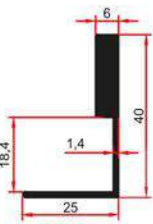

Sunta Kenarları / Furniture Joint & Finishing Profiles

Boy Kulp Profilleri / Handle Profiles

SM 1010 A
0,230 Kg/m

Boy Kulp Profilleri / Handle Height Profiles

6065
0,325 Kg/m

SM 1010 P
0,275 Kg/m

1010 P EKO
0,215 Kg/m

8756
0,325 Kg/m

8800
0,305 Kg/m

E-1436
0,300 Kg/m

6536
0,335 Kg/m

8780
0,275 Kg/m

7503
0,485 Kg/m

8755
0,615 Kg/m

9126 A
0,445 Kg/m