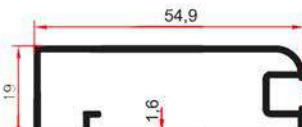

Mobilya - Mutfak - Dolap Kapakları Profilleri / Furniture - Kitchen - Doorframe Profiles

SM 1000 A
0,395 Kg/m

SM 1000 B
0,545 Kg/m

SM 1000 C
0,545 Kg/m

SM 1000 D
0,400 Kg/m

SM 1000 B
0,570 Kg/m

SM 1001
0,475 Kg/m

SM 1001 D
0,535 Kg/m

SM 1001 C
0,955 Kg/m

Pvc Doğrama Eşik Profili
8032
0,615 Kg/m

7355
0,575 Kg/m

SM 1003 DK
0,395 Kg/m

SM 1013 EK
0,435 Kg/m

SM 1003 D
0,365 Kg/m

SM 1002 E
0,720 Kg/m