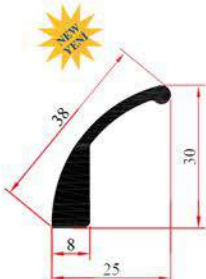

E 1910
0,225 Kg/m

SM 1013 A
0,505 Kg/m

SM 1013
0,485 Kg/m

SM 1013 E
0,535 Kg/m

SM 1012 A
0,350 Kg/m

SM 1012
0,410 Kg/m

Boy Kulp Profilleri / Handle Height Profiles

Çekmece Kulp Profilleri / Drawer Height Profiles

Çekmece Kulp Profilleri / Drawer Handle Profiles

Çekmece Kulp Profilleri / Drawer Handle Profiles

SM 6013 I
1,425 Kg/m

SM 6013 H
1,470 Kg/m

E 1391
0,880 Kg/m

SM 6014 BK
1,005 Kg/m

SM 6013 M
0,595 Kg/m

E 1068
0,805 Kg/m

SM 6013 İ
0,950 Kg/m

E 1304
0,510 Kg/m

E 1014
0,320 Kg/m

E 1092
0,420 Kg/m

SM 6014 CR
0,445 Kg/m

PRF-30326
0,180 Kg/m

4584
0,220 Kg/m

PRF-30165
0,465 Kg/m