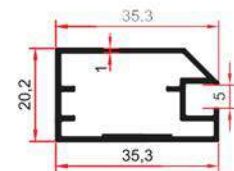

SM 1001 D
0,535 Kg/m

SM 1001 C
0,955 Kg/m

Pvc Doğrama Eşik Profili
8032
0,615 Kg/m

7355
0,575 Kg/m

SM 1003 DK
0,395 Kg/m

SM 1013 EK
0,435 Kg/m

SM 1003 D
0,365 Kg/m

SM 1002 E
0,720 Kg/m

SM 1002 F
0,175 Kg/m

SM 1009 B
0,775 Kg/m

SM 1009 A
0,600 Kg/m

SM 1003 C
0,375 Kg/m

SM 1003 B
0,365 Kg/m

SM 1003 A
0,365 Kg/m

11383 A
0,455 Kg/m

7356
0,365 Kg/m