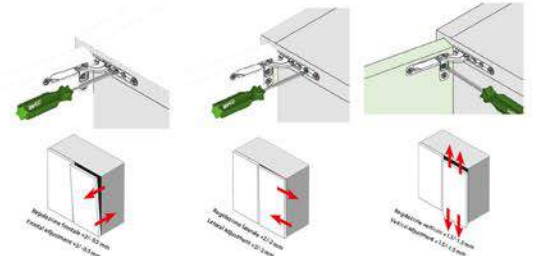

SM 1007 N
0,305 Kg/m

SM 1007 C
0,295 Kg/m

SM 1007 F
0,265 Kg/m

PRF-30407
0,490 Kg/m

30407 - S400 YAVAŞ KAPAMALI MENTEŞE TAKIMI
MAX.30 KG BİR KAPAK SET İÇERİĞİ

SM 1007 D
0,285 Kg/m

10954
0,275 Kg/m

SM 1007
0,275 Kg/m