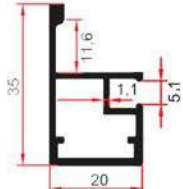

SM 1001 D
0,535 Kg/m

SM 1001 C
0,955 Kg/m

Pvc Doğrama Eşik Profili
8032
0,615 Kg/m

7355
0,575 Kg/m

SM 1003 DK
0,395 Kg/m

SM 1013 EK
0,435 Kg/m

SM 1003 D
0,365 Kg/m

SM 1002 E
0,720 Kg/m

SM 1002 F
0,175 Kg/m

SM 1009 B
0,775 Kg/m

SM 1009 A
0,600 Kg/m

SM 1003 C
0,375 Kg/m

SM 1003 B
0,365 Kg/m

SM 1003 A
0,365 Kg/m

11383 A
0,455 Kg/m

7356
0,365 Kg/m