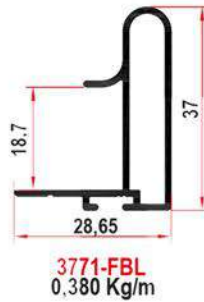

Boy Kulp Profilleri / Handle Profiles

SM 1010 A
0,230 Kg/m