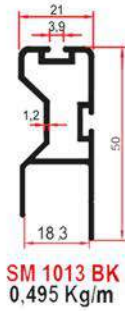

Boy Kulp Profilleri / Handle Profiles

SM 1010 A
0,230 Kg/m