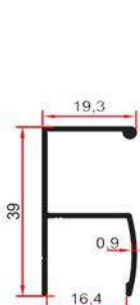

7505
0,410 Kg/m

7505 EKO
0,290 Kg/m

9435
0,335 Kg/m

8781
0,295 Kg/m

2527 EKO
0,290 Kg/m

SM 1013 F
0,335 Kg/m

9475
0,265 Kg/m

3796 A
0,235 Kg/m

E 1910
0,225 Kg/m

SM 1013 A
0,505 Kg/m

SM 1013
0,485 Kg/m

SM 1013 E
0,535 Kg/m

SM 1012 A
0,350 Kg/m

SM 1012
0,410 Kg/m

Boy Kulp Profilleri / Handle Height Profiles

Çekmece Kulp Profilleri / Drawer Height Profiles