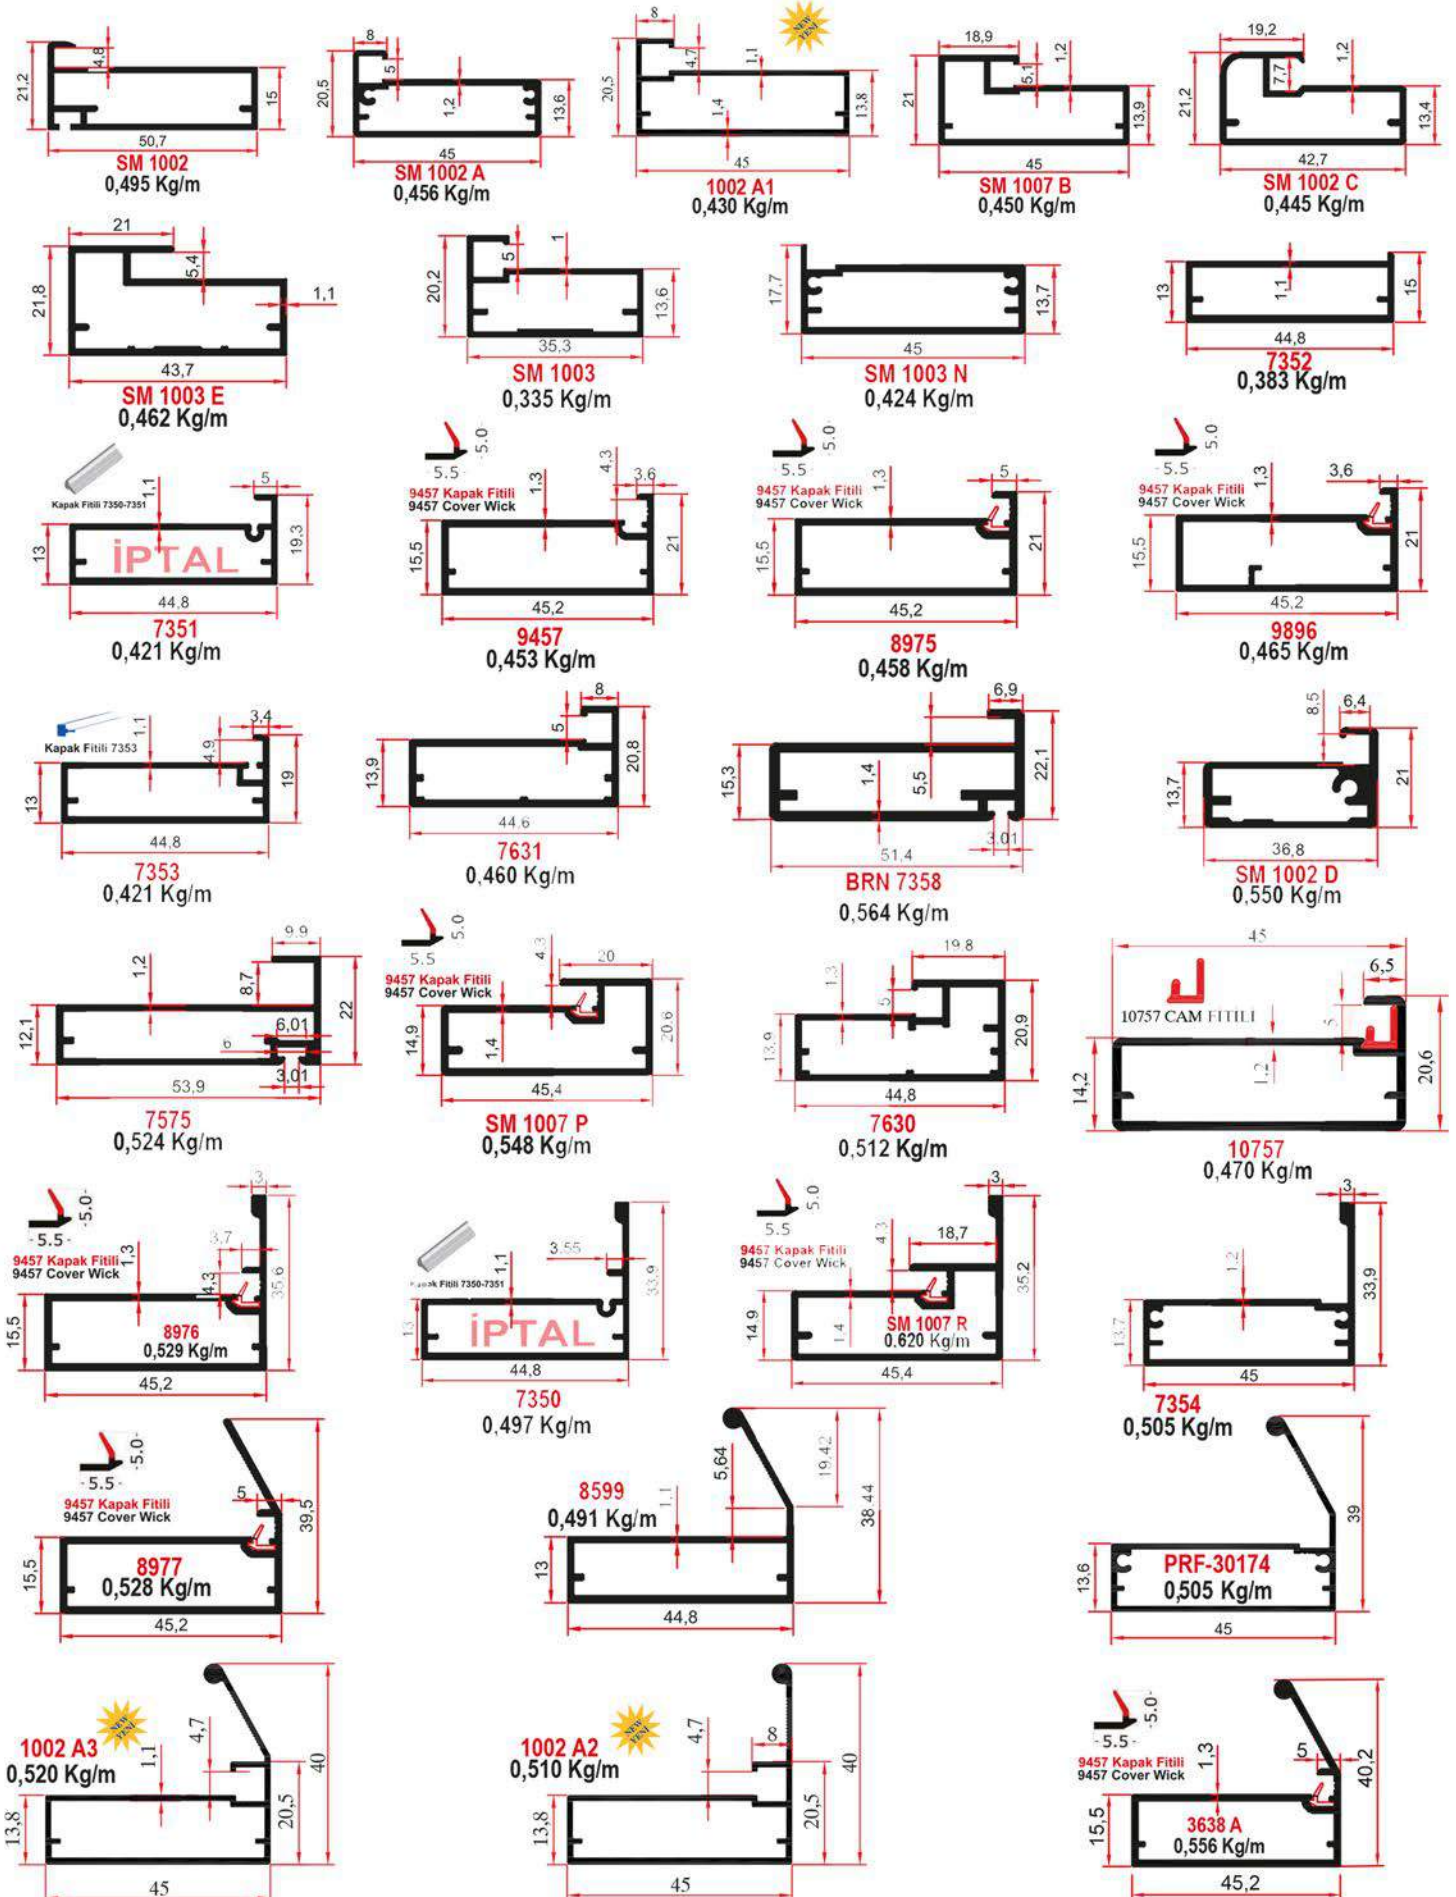

Mobilya - Mutfak - Dolap Kapakları Profilleri / Furniture - Kitchen - Doorframe Profiles

SM 1000 A
0,395 Kg/m

SM 1000 B
0,545 Kg/m

SM 1000 C
0,545 Kg/m

SM 1000 D
0,400 Kg/m

SM 1000 B
0,570 Kg/m

SM 1001
0,475 Kg/m

SM 1001 D
0,535 Kg/m

SM 1001 C
0,955 Kg/m

Pvc Doğrama Eşik Profili
8032
0,615 Kg/m

7355
0,575 Kg/m

SM 1003 DK
0,395 Kg/m

SM 1013 EK
0,435 Kg/m

SM 1003 D
0,365 Kg/m

SM 1002 E
0,720 Kg/m

EN	BOY
36 cm	0-40cm
36 cm	40-50 cm
36 cm	50-60 cm
36 cm	60-70 cm
36 cm	80-90 cm
36 cm	90-100 cm
36 cm	100-120 cm

EN	BOY
60 cm	0-40cm
60 cm	40-50 cm
60 cm	50-60 cm
60 cm	60-70 cm
60 cm	80-90 cm
60 cm	90-100 cm
60 cm	100-120 cm