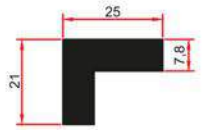

E 1910
0,225 Kg/m

SM 1013 A
0,505 Kg/m

SM 1013
0,485 Kg/m

SM 1013 E
0,535 Kg/m

SM 1012 A
0,350 Kg/m

SM 1012
0,410 Kg/m

Boy Kulp Profilleri / Handle Height Profiles

Çekmece Kulp Profilleri / Drawer Height Profiles

Çekmece Kulp Profilleri / Drawer Handle Profiles

Çekmece Kulp Profilleri / Drawer Handle Profiles

SM 6013 I
1,425 Kg/m

SM 6013 H
1,470 Kg/m

E 1391
0,880 Kg/m

SM 6014 BK
1,005 Kg/m

SM 6013 M
0,595 Kg/m

E 1068
0,805 Kg/m