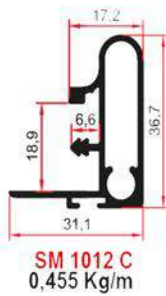

Boy Kulp Profilleri / Handle Profiles

SM 1010 A
0,230 Kg/m