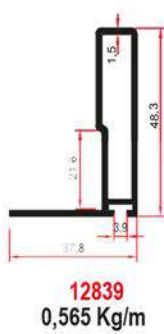

Boy Kulp Profilleri / Handle Profiles

SM 1010 A
0,230 Kg/m