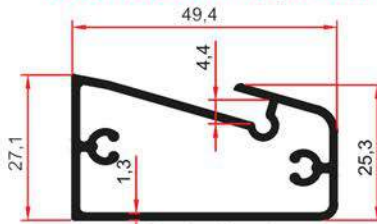

EN	BOY
36 cm	0-40cm
36 cm	40-50 cm
36 cm	50-60 cm
36 cm	60-70 cm
36 cm	80-90 cm
36 cm	90-100 cm
36 cm	100-120 cm

EN	BOY
60 cm	0-40cm
60 cm	40-50 cm
60 cm	50-60 cm
60 cm	60-70 cm
60 cm	80-90 cm
60 cm	90-100 cm
60 cm	100-120 cm

EN	BOY
72 cm	0-40cm
72 cm	40-50 cm
72 cm	50-60 cm
72 cm	60-70 cm
72 cm	80-90 cm
72 cm	90-100 cm
72 cm	100-120 cm

36 cm Bombe Yan Kapak Takım

60 cm Bombe Yan Kapak Takım

72 cm Bombe Yan Kapak Takım

Bombe Kapak
5547
0,655 Kg/m