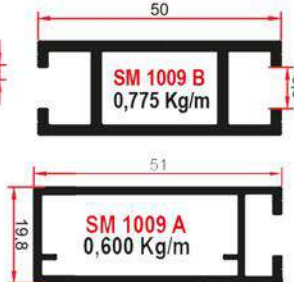

Mobilya - Mutfak - Dolap Kapakları Profilleri / Furniture - Kitchen - Doorframe Profiles

SM 1000 A
0,395 Kg/m

SM 1000 B
0,545 Kg/m

SM 1000 C
0,545 Kg/m

SM 1000 D
0,400 Kg/m

SM 1000 B
0,570 Kg/m

SM 1001
0,475 Kg/m

SM 1001 D
0,535 Kg/m

SM 1001 C
0,955 Kg/m

Pvc Doğrama Eşik Profili
8032
0,615 Kg/m

7355
0,575 Kg/m

SM 1003 DK
0,395 Kg/m

SM 1013 EK
0,435 Kg/m

SM 1003 D
0,365 Kg/m

SM 1002 E
0,720 Kg/m

SM 1002 F
0,175 Kg/m

SM 1009 B
0,775 Kg/m

SM 1009 A
0,600 Kg/m

SM 1003 C
0,375 Kg/m

SM 1003 B
0,365 Kg/m

SM 1003 A
0,365 Kg/m

11383 A
0,455 Kg/m

7356
0,365 Kg/m