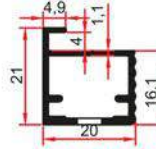

SM 1007 N
0,305 Kg/m

SM 1007 C
0,295 Kg/m

SM 1007 F
0,265 Kg/m

PRF-30407
0,490 Kg/m

30407 - S400 YAVAŞ KAPAMALI MENTEŞE TAKIMI
MAX.30 KG BİR KAPAK SET İÇERİĞİ

SM 1007 D
0,285 Kg/m

10954
0,275 Kg/m

SM 1007
0,275 Kg/m