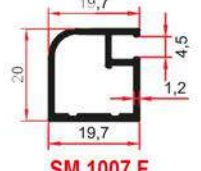

SM 1007 F
0,265 Kg/m