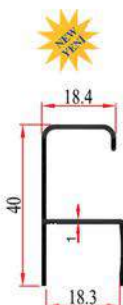

6622
0,405 Kg/m

SM 1013 Y
0,425 Kg/m

SM 1010 B
0,295 Kg/m

7574
0,265 Kg/m

8965
0,255 Kg/m

1936
0,240 Kg/m

7405
0,345 Kg/m

9382
0,230 Kg/m

7505
0,410 Kg/m

7505 EKO
0,290 Kg/m

9435
0,335 Kg/m

8781
0,295 Kg/m

2527 EKO
0,290 Kg/m

SM 1013 F
0,335 Kg/m

9475
0,265 Kg/m

3796 A
0,235 Kg/m

6066
0,305 Kg/m

SM 1013 BF
0,365 Kg/m

1013 BJ
0,435 Kg/m

9476
0,295 Kg/m

3797 A
0,255 Kg/m

E 1987
0,335 Kg/m

E 1967
0,315 Kg/m

E 1066
0,405 Kg/m

E 1910
0,225 Kg/m

SM 1013 A
0,505 Kg/m

SM 1013
0,485 Kg/m

SM 1013 E
0,535 Kg/m

SM 1012 A
0,350 Kg/m

SM 1012
0,410 Kg/m

Boy Kulp Profilleri / Handle Height Profiles

Çekmece Kulp Profilleri / Drawer Height Profiles