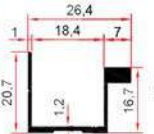

Sunta Kenarları / Furniture Joint & Finishing Profiles

Boy Kulp Profilleri / Handle Profiles

SM 1010 A
0,230 Kg/m

Boy Kulp Profilleri / Handle Height Profiles

6065
0,325 Kg/m

SM 1010 P
0,275 Kg/m

1010 P EKO
0,215 Kg/m

6622
0,405 Kg/m

SM 1013 Y
0,425 Kg/m

SM 1010 B
0,295 Kg/m

7574
0,265 Kg/m

8965
0,255 Kg/m

1936
0,240 Kg/m

7405
0,345 Kg/m

9382
0,230 Kg/m