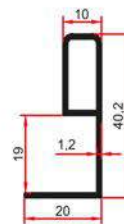

E-1436
0,300 Kg/m