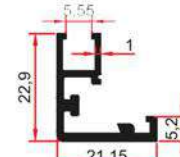

SM 1005 B
0,435 Kg/m

SM 1004
0,480 Kg/m

SM 1004 A
0,075 Kg/m

SM 1005
0,285 Kg/m

SM 1005 A
0,275 Kg/m

SM 1001 A
0,305 Kg/m

SM 1002 G
0,145 Kg/m

Bombe Kapak Profili