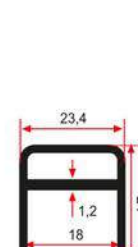

6066
0,305 Kg/m

SM 1013 BF
0,365 Kg/m

1013 BJ
0,435 Kg/m

9476
0,295 Kg/m

3797 A
0,255 Kg/m

E 1987
0,335 Kg/m

E 1967
0,315 Kg/m

E 1066
0,405 Kg/m

E 1910
0,225 Kg/m

SM 1013 A
0,505 Kg/m

SM 1013
0,485 Kg/m

SM 1013 E
0,535 Kg/m

SM 1012 A
0,350 Kg/m

SM 1012
0,410 Kg/m

Boy Kulp Profilleri / Handle Height Profiles

Çekmece Kulp Profilleri / Drawer Height Profiles

Çekmece Kulp Profilleri / Drawer Handle Profiles

Çekmece Kulp Profilleri / Drawer Handle Profiles

SM 6013 I
1,425 Kg/m

SM 6013 H
1,470 Kg/m

E 1391
0,880 Kg/m

SM 6014 BK
1,005 Kg/m

SM 6013 M
0,595 Kg/m

E 1068
0,805 Kg/m