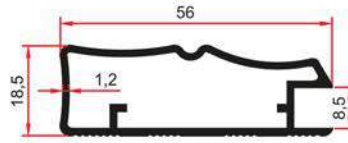

SM 1000 C
0,545 Kg/m