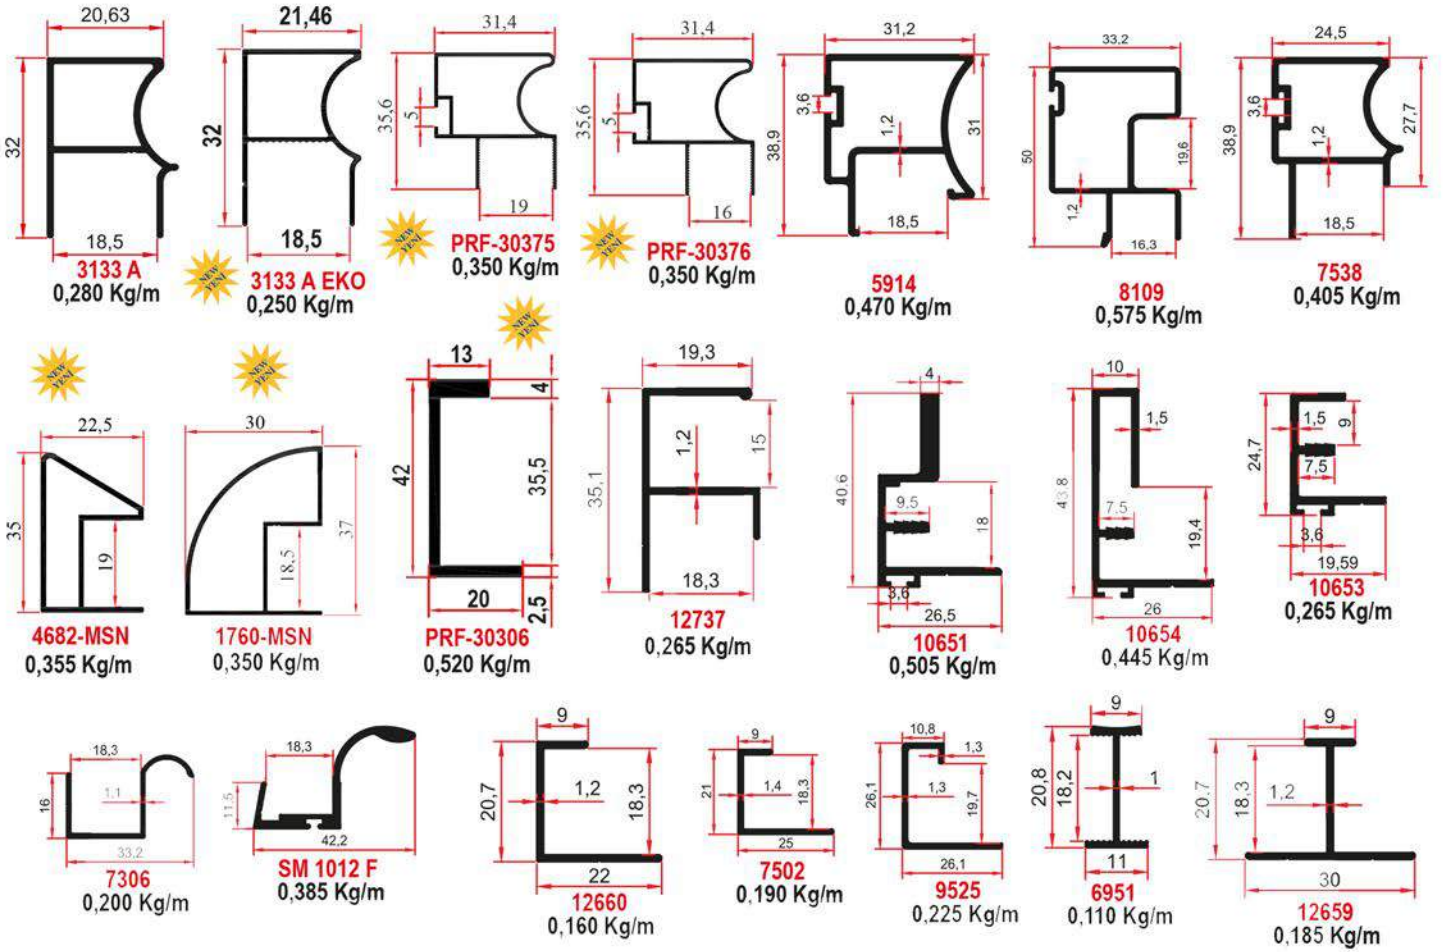

E 1910
0,225 Kg/m

SM 1013 A
0,505 Kg/m

SM 1013
0,485 Kg/m

SM 1013 E
0,535 Kg/m

SM 1012 A
0,350 Kg/m

SM 1012
0,410 Kg/m

Boy Kulp Profilleri / Handle Height Profiles

Çekmece Kulp Profilleri / Drawer Height Profiles

Çekmece Kulp Profilleri / Drawer Handle Profiles

Çekmece Kulp Profilleri / Drawer Handle Profiles

SM 6013 I
1,425 Kg/m

SM 6013 H
1,470 Kg/m

E 1391
0,880 Kg/m

SM 6014 BK
1,005 Kg/m

SM 6013 M
0,595 Kg/m

E 1068
0,805 Kg/m