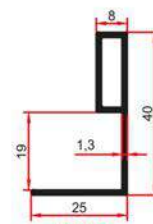

6536
0,335 Kg/m