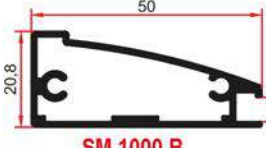

Mobilya - Mutfak - Dolap Kapakları Profilleri / Furniture - Kitchen - Doorframe Profiles

SM 1000 A
0,395 Kg/m

SM 1000 B
0,545 Kg/m

SM 1000 C
0,545 Kg/m

SM 1000 D
0,400 Kg/m

SM 1000 B
0,570 Kg/m

SM 1001
0,475 Kg/m

SM 1001 D
0,535 Kg/m

SM 1001 C
0,955 Kg/m

Pvc Doğrama Eşik Profili
8032
0,615 Kg/m

7355
0,575 Kg/m

SM 1003 DK
0,395 Kg/m

SM 1013 EK
0,435 Kg/m

SM 1003 D
0,365 Kg/m

SM 1002 E
0,720 Kg/m