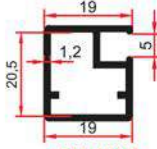

SM 1007
0,275 Kg/m