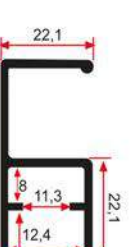

6066
0,305 Kg/m

SM 1013 BF
0,365 Kg/m

1013 BJ
0,435 Kg/m

9476
0,295 Kg/m

3797 A
0,255 Kg/m

E 1987
0,335 Kg/m

E 1967
0,315 Kg/m

E 1066
0,405 Kg/m

E 1910
0,225 Kg/m

SM 1013 A
0,505 Kg/m

SM 1013
0,485 Kg/m

SM 1013 E
0,535 Kg/m

SM 1012 A
0,350 Kg/m

SM 1012
0,410 Kg/m

Boy Kulp Profilleri / Handle Height Profiles

Çekmece Kulp Profilleri / Drawer Height Profiles