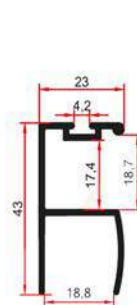

1013 BJ
0,435 Kg/m