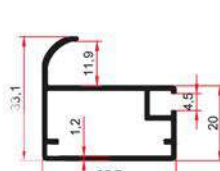

SM 1001 D
0,535 Kg/m

SM 1001 C
0,955 Kg/m

Pvc Doğrama Eşik Profili
8032
0,615 Kg/m

7355
0,575 Kg/m

SM 1003 DK
0,395 Kg/m

SM 1013 EK
0,435 Kg/m

SM 1003 D
0,365 Kg/m

SM 1002 E
0,720 Kg/m

SM 1002 F
0,175 Kg/m

SM 1009 B
0,775 Kg/m

SM 1009 A
0,600 Kg/m

SM 1003 C
0,375 Kg/m

SM 1003 B
0,365 Kg/m

SM 1003 A
0,365 Kg/m

11383 A
0,455 Kg/m

7356
0,365 Kg/m