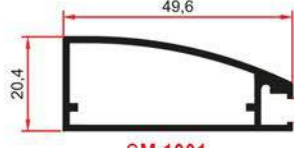

Mobilya - Mutfak - Dolap Kapakları Profilleri / Furniture - Kitchen - Doorframe Profiles

SM 1000 A
0,395 Kg/m

SM 1000 B
0,545 Kg/m

SM 1000 C
0,545 Kg/m

SM 1000 D
0,400 Kg/m

SM 1000 B
0,570 Kg/m

SM 1001
0,475 Kg/m

SM 1001 D
0,535 Kg/m

SM 1001 C
0,955 Kg/m

Pvc Doğrama Eşik Profili
8032
0,615 Kg/m

7355
0,575 Kg/m

SM 1003 DK
0,395 Kg/m

SM 1013 EK
0,435 Kg/m

SM 1003 D
0,365 Kg/m

SM 1002 E
0,720 Kg/m