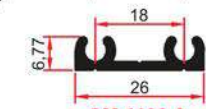

SM 1002 H
0,105 Kg/m

SM 1002 ÇR
0,185 Kg/m
LÜKS RESİM ÇERÇEVESİ

1859
0,125 Kg/m

2847
0,135 Kg/m

PRF-30413
0,520 Kg/m

SM 1100
0,325 Kg/m

SM 1100 A
0,225 Kg/m

SM 1100
SM 1100 A

EN	BOY
36 cm	0-40cm
36 cm	40-50 cm
36 cm	50-60 cm
36 cm	60-70 cm
36 cm	80-90 cm
36 cm	90-100 cm
36 cm	100-120 cm

EN	BOY
60 cm	0-40cm
60 cm	40-50 cm
60 cm	50-60 cm
60 cm	60-70 cm
60 cm	80-90 cm
60 cm	90-100 cm
60 cm	100-120 cm