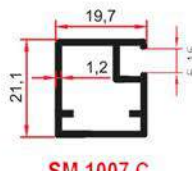

SM 1007 C
0,295 Kg/m