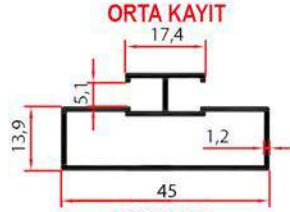

SM 1002 B
0,470 Kg/m