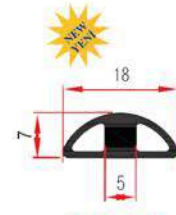

PRF-30326
0,180 Kg/m