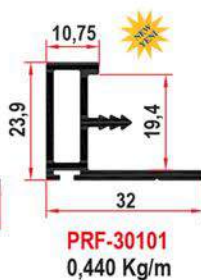

Boy Kulp Profilleri / Handle Profiles