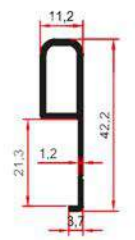

SM 1010 B
0,295 Kg/m