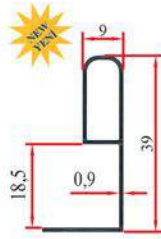

Sunta Kenarları / Furniture Joint & Finishing Profiles

 7276 0,085 Kg/m	 SM 9477 0,125 Kg/m	 8937 0,115 Kg/m	 7626 0,115 Kg/m	 7627 0,135 Kg/m	 PRF-30317 0,095 Kg/m	 12713 0,105 Kg/m
 2480 A 0,085 Kg/m	 2481 A 0,085 Kg/m	 2482 A 0,085 Kg/m	 2483 A 0,085 Kg/m	 2484 A 0,090 Kg/m	 E-2394 0,125 Kg/m	
 7174 0,115 Kg/m	 SM 1014 B 0,155 Kg/m	 12722 A 0,135 Kg/m	 SM 1014 F 0,140 Kg/m	 SM 1014 F PLS KÖŞE	 SM 1014 L 0,135 Kg/m	
 SM 1011 T 0,140 Kg/m	 SM 1011 Z 0,165 Kg/m	 SM 1014 S 0,120 Kg/m	 SM 1008 C 0,175 Kg/m	 SM 1014 SK 0,145 Kg/m	 SM 1008 SD 0,115 Kg/m	
 SM 1008 G 0,080 Kg/m	 SM 1008 SE 0,125 Kg/m	 SM 1008 SF 0,175 Kg/m	 4304 0,175 Kg/m	 6578 0,125 Kg/m	 SM 1008 D 0,115 Kg/m	 SM 1008 SP 0,085 Kg/m
 SM 1008 SG 0,115 Kg/m	 SM 1008 SH 0,175 Kg/m	 2808 A 0,175 Kg/m	 SM 1008 A 0,075 Kg/m	 SM 1011 V 0,225 Kg/m	 SM 1011 S 0,155 Kg/m	
 SM 1014 M 0,360 Kg/m	 SM 1014 UK 0,185 Kg/m	 SM 1014 N 0,195 Kg/m	 SM 1008 0,245 Kg/m	 SM 1008 B 0,120 Kg/m	 SM 1008 F 0,095 Kg/m	 SM 1055 G 0,100 Kg/m
 SM 1055 A 0,225 Kg/m	 SM 1055 U 0,260 Kg/m	 SM 1055 B 0,160 Kg/m	 SM 1055 H 0,150 Kg/m	 SM 1055 L 0,175 Kg/m	 SM 1008 SJ 0,140 Kg/m	 SM 1055 N 0,165 Kg/m
 SM 1055 M 0,245 Kg/m	 SM 1055 0,315 Kg/m	 SM 1011 C 0,145 Kg/m	 SM 1055 K 0,270 Kg/m	 SM 1055 SN 0,250 Kg/m	 PRF-30114 0,155 Kg/m	 7933 EKO 0,130 Kg/m
					 7933 0,185 Kg/m	

Sunta Kenarları / Furniture Joint & Finishing Profiles

Boy Kulp Profilleri / Handle Profiles

SM 1010 A
0,230 Kg/m

Boy Kulp Profilleri / Handle Height Profiles

6065
0,325 Kg/m

SM 1010 P
0,275 Kg/m

1010 P EKO
0,215 Kg/m