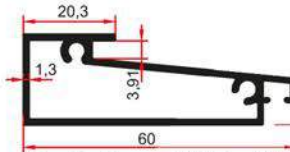

Mobilya - Mutfak - Dolap Kapakları Profilleri / Furniture - Kitchen - Doorframe Profiles

SM 1000 A
0,395 Kg/m

SM 1000 B
0,545 Kg/m

SM 1000 C
0,545 Kg/m

SM 1000 D
0,400 Kg/m

SM 1000 B
0,570 Kg/m

SM 1001
0,475 Kg/m

SM 1001 D
0,535 Kg/m

SM 1001 C
0,955 Kg/m

Pvc Doğrama Eşik Profili
8032
0,615 Kg/m

7355
0,575 Kg/m

SM 1003 DK
0,395 Kg/m

SM 1013 EK
0,435 Kg/m

SM 1003 D
0,365 Kg/m

SM 1002 E
0,720 Kg/m