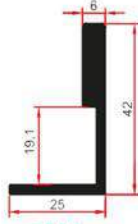

Sunta Kenarları / Furniture Joint & Finishing Profiles

Boy Kulp Profilleri / Handle Profiles

SM 1010 A
0,230 Kg/m

Boy Kulp Profilleri / Handle Height Profiles

6065
0,325 Kg/m

SM 1010 P
0,275 Kg/m

1010 P EKO
0,215 Kg/m

8756
0,325 Kg/m

8800
0,305 Kg/m

E-1436
0,300 Kg/m

6536
0,335 Kg/m

8780
0,275 Kg/m

7503
0,485 Kg/m

8755
0,615 Kg/m

9126 A
0,445 Kg/m