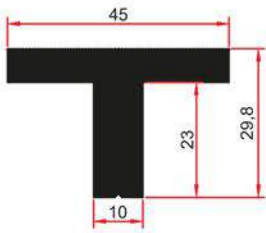

E 1910
0,225 Kg/m

SM 1013 A
0,505 Kg/m

SM 1013
0,485 Kg/m

SM 1013 E
0,535 Kg/m

SM 1012 A
0,350 Kg/m

SM 1012
0,410 Kg/m

Boy Kulp Profilleri / Handle Height Profiles

Çekmece Kulp Profilleri / Drawer Height Profiles

Çekmece Kulp Profilleri / Drawer Handle Profiles

Çekmece Kulp Profilleri / Drawer Handle Profiles

SM 6013 I
1,425 Kg/m

SM 6013 H
1,470 Kg/m

E 1391
0,880 Kg/m

SM 6014 BK
1,005 Kg/m

SM 6013 M
0,595 Kg/m

E 1068
0,805 Kg/m