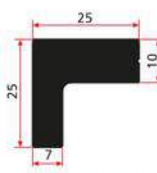

E 1910
0,225 Kg/m

SM 1013 A
0,505 Kg/m

SM 1013
0,485 Kg/m

SM 1013 E
0,535 Kg/m

SM 1012 A
0,350 Kg/m

SM 1012
0,410 Kg/m

Boy Kulp Profilleri / Handle Height Profiles

Çekmece Kulp Profilleri / Drawer Height Profiles

Çekmece Kulp Profilleri / Drawer Handle Profiles

Çekmece Kulp Profilleri / Drawer Handle Profiles

SM 6013 I
1,425 Kg/m

SM 6013 H
1,470 Kg/m

E 1391
0,880 Kg/m

SM 6014 BK
1,005 Kg/m

SM 6013 M
0,595 Kg/m

E 1068
0,805 Kg/m