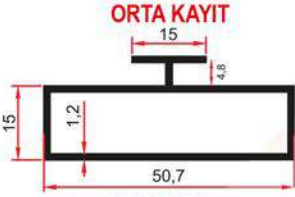

SM 1007 B
0,465 Kg/m