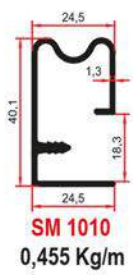

Boy Kulp Profilleri / Handle Profiles

SM 1010 A
0,230 Kg/m