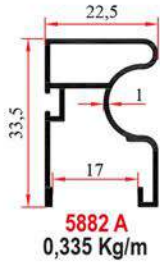

Boy Kulp Profilleri / Handle Profiles

SM 1010 A
0,230 Kg/m