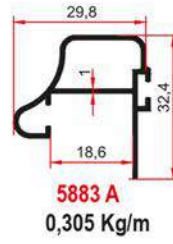

Boy Kulp Profilleri / Handle Profiles

SM 1010 A
0,230 Kg/m