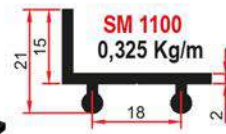

SM 1002 H
0,105 Kg/m

SM 1002 ÇR
0,185 Kg/m
LÜKS RESİM ÇERÇEVESİ

1859
0,125 Kg/m

2847
0,135 Kg/m

PRF-30413
0,520 Kg/m

SM 1100
0,325 Kg/m

SM 1100 A
0,225 Kg/m

SM 1100
SM 1100 A