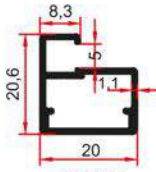

SM 1007 E
0,275 Kg/m

9741
0,315 Kg/m

Mobilya - Mutfak - Dolap Kapakları Profilleri / Furniture - Kitchen - Doorframe Profiles

SM 1007 M
0,400 Kg/m

E 6029
0,265 Kg/m

2189 A
0,315 Kg/m

2188 A
0,315 Kg/m

SM 1007 T
0,285 Kg/m