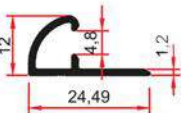

SM 1005 B
0,435 Kg/m

SM 1004
0,480 Kg/m

SM 1004 A
0,075 Kg/m

SM 1005
0,285 Kg/m

SM 1005 A
0,275 Kg/m

SM 1001 A
0,305 Kg/m

SM 1002 G
0,145 Kg/m

Bombe Kapak Profili