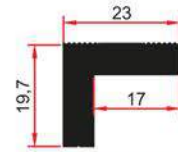

E 1910
0,225 Kg/m

SM 1013 A
0,505 Kg/m

SM 1013
0,485 Kg/m

SM 1013 E
0,535 Kg/m

SM 1012 A
0,350 Kg/m

SM 1012
0,410 Kg/m

Boy Kulp Profilleri / Handle Height Profiles

Çekmece Kulp Profilleri / Drawer Height Profiles

Çekmece Kulp Profilleri / Drawer Handle Profiles

Çekmece Kulp Profilleri / Drawer Handle Profiles

SM 6013 I
1,425 Kg/m

SM 6013 H
1,470 Kg/m

E 1391
0,880 Kg/m

SM 6014 BK
1,005 Kg/m

SM 6013 M
0,595 Kg/m

E 1068
0,805 Kg/m