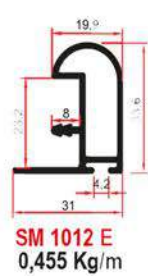

Boy Kulp Profilleri / Handle Profiles

SM 1010 A
0,230 Kg/m