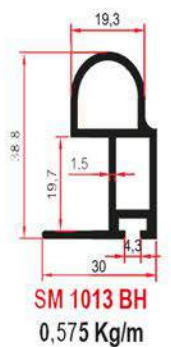

Boy Kulp Profilleri / Handle Profiles

SM 1010 A
0,230 Kg/m