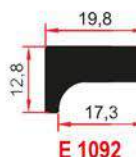

E 1092
0,420 Kg/m