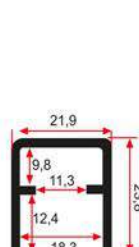

6066
0,305 Kg/m

SM 1013 BF
0,365 Kg/m

1013 BJ
0,435 Kg/m

9476
0,295 Kg/m

3797 A
0,255 Kg/m

E 1987
0,335 Kg/m

E 1967
0,315 Kg/m

E 1066
0,405 Kg/m

E 1910
0,225 Kg/m

SM 1013 A
0,505 Kg/m

SM 1013
0,485 Kg/m

SM 1013 E
0,535 Kg/m

SM 1012 A
0,350 Kg/m

SM 1012
0,410 Kg/m

Boy Kulp Profilleri / Handle Height Profiles

Çekmece Kulp Profilleri / Drawer Height Profiles

Çekmece Kulp Profilleri / Drawer Handle Profiles

Çekmece Kulp Profilleri / Drawer Handle Profiles

SM 6013 I
1,425 Kg/m

SM 6013 H
1,470 Kg/m

E 1391
0,880 Kg/m

SM 6014 BK
1,005 Kg/m

SM 6013 M
0,595 Kg/m

E 1068
0,805 Kg/m