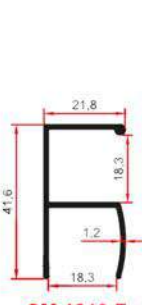

7505
0,410 Kg/m

7505 EKO
0,290 Kg/m

9435
0,335 Kg/m

8781
0,295 Kg/m

2527 EKO
0,290 Kg/m

SM 1013 F
0,335 Kg/m

9475
0,265 Kg/m

3796 A
0,235 Kg/m

6066
0,305 Kg/m

SM 1013 BF
0,365 Kg/m

1013 BJ
0,435 Kg/m

9476
0,295 Kg/m

3797 A
0,255 Kg/m

E 1987
0,335 Kg/m

E 1967
0,315 Kg/m

E 1066
0,405 Kg/m

E 1910
0,225 Kg/m

SM 1013 A
0,505 Kg/m

SM 1013
0,485 Kg/m

SM 1013 E
0,535 Kg/m

SM 1012 A
0,350 Kg/m

SM 1012
0,410 Kg/m

Boy Kulp Profilleri / Handle Height Profiles

Çekmece Kulp Profilleri / Drawer Height Profiles