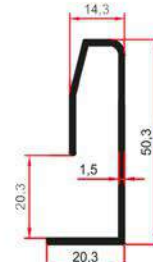

SM 1013 Y
0,425 Kg/m