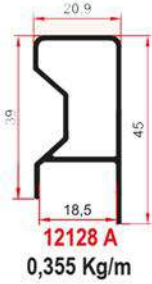

Boy Kulp Profilleri / Handle Profiles

SM 1010 A
0,230 Kg/m