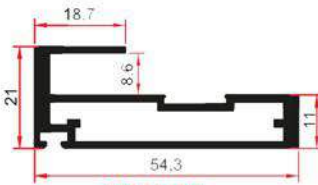

SM 1001 D
0,535 Kg/m

SM 1001 C
0,955 Kg/m

Pvc Doğrama Eşik Profili
8032
0,615 Kg/m

7355
0,575 Kg/m

SM 1003 DK
0,395 Kg/m

SM 1013 EK
0,435 Kg/m

SM 1003 D
0,365 Kg/m

SM 1002 E
0,720 Kg/m

SM 1002 F
0,175 Kg/m

SM 1009 B
0,775 Kg/m

SM 1009 A
0,600 Kg/m

SM 1003 C
0,375 Kg/m

SM 1003 B
0,365 Kg/m

SM 1003 A
0,365 Kg/m

11383 A
0,455 Kg/m

7356
0,365 Kg/m