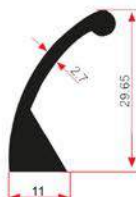

E 1910
0,225 Kg/m

SM 1013 A
0,505 Kg/m

SM 1013
0,485 Kg/m

SM 1013 E
0,535 Kg/m

SM 1012 A
0,350 Kg/m

SM 1012
0,410 Kg/m

Boy Kulp Profilleri / Handle Height Profiles

Çekmece Kulp Profilleri / Drawer Height Profiles

Çekmece Kulp Profilleri / Drawer Handle Profiles

Çekmece Kulp Profilleri / Drawer Handle Profiles

SM 6013 I
1,425 Kg/m

SM 6013 H
1,470 Kg/m

E 1391
0,880 Kg/m

SM 6014 BK
1,005 Kg/m

SM 6013 M
0,595 Kg/m

E 1068
0,805 Kg/m

SM 6013 İ
0,950 Kg/m

E 1304
0,510 Kg/m

E 1014
0,320 Kg/m

E 1092
0,420 Kg/m

SM 6014 CR
0,445 Kg/m

PRF-30326
0,180 Kg/m

4584
0,220 Kg/m

PRF-30165
0,465 Kg/m