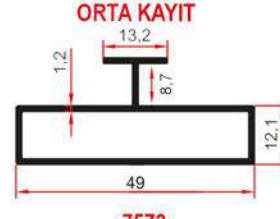

7573
0,450 Kg/m