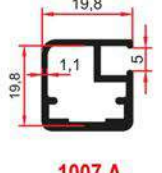

SM 1007 E
0,275 Kg/m

9741
0,315 Kg/m

Mobilya - Mutfak - Dolap Kapakları Profilleri / Furniture - Kitchen - Doorframe Profiles

SM 1007 M
0,400 Kg/m

E 6029
0,265 Kg/m

2189 A
0,315 Kg/m

2188 A
0,315 Kg/m

SM 1007 T
0,285 Kg/m