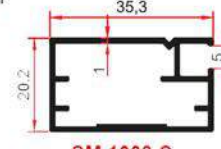

SM 1001 D
0,535 Kg/m

SM 1001 C
0,955 Kg/m

Pvc Doğrama Eşik Profili
8032
0,615 Kg/m

7355
0,575 Kg/m

SM 1003 DK
0,395 Kg/m

SM 1013 EK
0,435 Kg/m

SM 1003 D
0,365 Kg/m

SM 1002 E
0,720 Kg/m

SM 1002 F
0,175 Kg/m

SM 1009 B
0,775 Kg/m

SM 1009 A
0,600 Kg/m

SM 1003 C
0,375 Kg/m

SM 1003 B
0,365 Kg/m

SM 1003 A
0,365 Kg/m

11383 A
0,455 Kg/m

7356
0,365 Kg/m