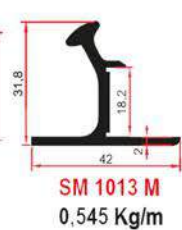

Boy Kulp Profilleri / Handle Profiles

SM 1010 A
0,230 Kg/m