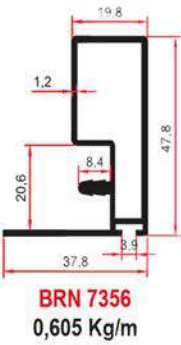

Boy Kulp Profilleri / Handle Profiles

SM 1010 A
0,230 Kg/m