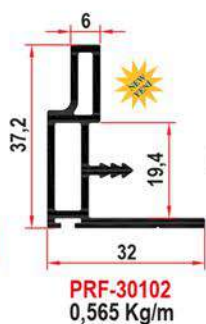

Sunta Kenarları / Furniture Joint & Finishing Profiles

 7276 0,085 Kg/m	 SM 9477 0,125 Kg/m	 8937 0,115 Kg/m	 7626 0,115 Kg/m	 7627 0,135 Kg/m	 PRF-30317 0,095 Kg/m	 12713 0,105 Kg/m
 2480 A 0,085 Kg/m	 2481 A 0,085 Kg/m	 2482 A 0,085 Kg/m	 2483 A 0,085 Kg/m	 2484 A 0,090 Kg/m	 E-2394 0,125 Kg/m	
 7174 0,115 Kg/m	 SM 1014 B 0,155 Kg/m	 12722 A 0,135 Kg/m	 SM 1014 F 0,140 Kg/m	 SM 1014 F PLS KÖŞE	 SM 1014 L 0,135 Kg/m	
 SM 1011 T 0,140 Kg/m	 SM 1011 Z 0,165 Kg/m	 SM 1014 S 0,120 Kg/m	 SM 1008 C 0,175 Kg/m	 SM 1014 SK 0,145 Kg/m	 SM 1008 SD 0,115 Kg/m	
 SM 1008 G 0,080 Kg/m	 SM 1008 SE 0,125 Kg/m	 SM 1008 SF 0,175 Kg/m	 4304 0,175 Kg/m	 6578 0,125 Kg/m	 SM 1008 D 0,115 Kg/m	 SM 1008 SP 0,085 Kg/m
 SM 1008 SG 0,115 Kg/m	 SM 1008 SH 0,175 Kg/m	 2808 A 0,175 Kg/m	 SM 1008 A 0,075 Kg/m	 SM 1011 V 0,225 Kg/m	 SM 1011 S 0,155 Kg/m	
 SM 1014 M 0,360 Kg/m	 SM 1014 UK 0,185 Kg/m	 SM 1014 N 0,195 Kg/m	 SM 1008 0,245 Kg/m	 SM 1008 B 0,120 Kg/m	 SM 1008 F 0,095 Kg/m	 SM 1055 G 0,100 Kg/m
 SM 1055 A 0,225 Kg/m	 SM 1055 U 0,260 Kg/m	 SM 1055 B 0,160 Kg/m	 SM 1055 H 0,150 Kg/m	 SM 1055 L 0,175 Kg/m	 SM 1008 SJ 0,140 Kg/m	 SM 1055 N 0,165 Kg/m
 SM 1055 M 0,245 Kg/m	 SM 1055 0,315 Kg/m	 SM 1011 C 0,145 Kg/m	 SM 1055 K 0,270 Kg/m	 SM 1055 SN 0,250 Kg/m	 PRF-30114 0,155 Kg/m	 7933 EKO 0,130 Kg/m
					 7933 0,185 Kg/m	

Sunta Kenarları / Furniture Joint & Finishing Profiles

Boy Kulp Profilleri / Handle Profiles

SM 1010 A
0,230 Kg/m

Boy Kulp Profilleri / Handle Height Profiles

6065
0,325 Kg/m

SM 1010 P
0,275 Kg/m

1010 P EKO
0,215 Kg/m