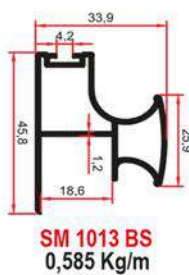

Sunta Kenarları / Furniture Joint & Finishing Profiles

 7276 0,085 Kg/m	 SM 9477 0,125 Kg/m	 8937 0,115 Kg/m	 7626 0,115 Kg/m	 7627 0,135 Kg/m	 PRF-30317 0,095 Kg/m	 12713 0,105 Kg/m
 2480 A 0,085 Kg/m	 2481 A 0,085 Kg/m	 2482 A 0,085 Kg/m	 2483 A 0,085 Kg/m	 2484 A 0,090 Kg/m	 E-2394 0,125 Kg/m	
 7174 0,115 Kg/m	 SM 1014 B 0,155 Kg/m	 12722 A 0,135 Kg/m	 SM 1014 F 0,140 Kg/m	 SM 1014 F PLS KÖŞE	 SM 1014 L 0,135 Kg/m	
 SM 1011 T 0,140 Kg/m	 SM 1011 Z 0,165 Kg/m	 SM 1014 S 0,120 Kg/m	 SM 1008 C 0,175 Kg/m	 SM 1014 SK 0,145 Kg/m	 SM 1008 SD 0,115 Kg/m	
 SM 1008 G 0,080 Kg/m	 SM 1008 SE 0,125 Kg/m	 SM 1008 SF 0,175 Kg/m	 4304 0,175 Kg/m	 6578 0,125 Kg/m	 SM 1008 D 0,115 Kg/m	 SM 1008 SP 0,085 Kg/m
 SM 1008 SG 0,115 Kg/m	 SM 1008 SH 0,175 Kg/m	 2808 A 0,175 Kg/m	 SM 1008 A 0,075 Kg/m	 SM 1011 V 0,225 Kg/m	 SM 1011 S 0,155 Kg/m	
 SM 1014 M 0,360 Kg/m	 SM 1014 UK 0,185 Kg/m	 SM 1014 N 0,195 Kg/m	 SM 1008 0,245 Kg/m	 SM 1008 B 0,120 Kg/m	 SM 1008 F 0,095 Kg/m	 SM 1055 G 0,100 Kg/m
 SM 1055 A 0,225 Kg/m	 SM 1055 U 0,260 Kg/m	 SM 1055 B 0,160 Kg/m	 SM 1055 H 0,150 Kg/m	 SM 1055 L 0,175 Kg/m	 SM 1008 SJ 0,140 Kg/m	 SM 1055 N 0,165 Kg/m
 SM 1055 M 0,245 Kg/m	 SM 1055 0,315 Kg/m	 SM 1011 C 0,145 Kg/m	 SM 1055 K 0,270 Kg/m	 SM 1055 SN 0,250 Kg/m	 PRF-30114 0,155 Kg/m	 7933 EKO 0,130 Kg/m
					 7933 0,185 Kg/m	

Sunta Kenarları / Furniture Joint & Finishing Profiles

Boy Kulp Profilleri / Handle Profiles

SM 1010 A
0,230 Kg/m

Boy Kulp Profilleri / Handle Height Profiles

6065
0,325 Kg/m

SM 1010 P
0,275 Kg/m

1010 P EKO
0,215 Kg/m