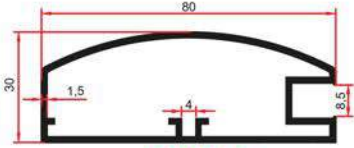

Mobilya - Mutfak - Dolap Kapakları Profilleri / Furniture - Kitchen - Doorframe Profiles

SM 1000 A
0,395 Kg/m

SM 1000 B
0,545 Kg/m

SM 1000 C
0,545 Kg/m

SM 1000 D
0,400 Kg/m

SM 1000 B
0,570 Kg/m

SM 1001
0,475 Kg/m

SM 1001 D
0,535 Kg/m

SM 1001 C
0,955 Kg/m

Pvc Doğrama Eşik Profili
8032
0,615 Kg/m

7355
0,575 Kg/m

SM 1003 DK
0,395 Kg/m

SM 1013 EK
0,435 Kg/m

SM 1003 D
0,365 Kg/m

SM 1002 E
0,720 Kg/m