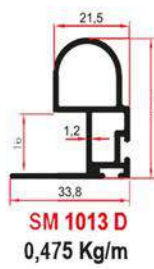

Boy Kulp Profilleri / Handle Profiles

SM 1010 A
0,230 Kg/m