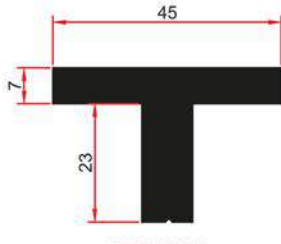

E 1910
0,225 Kg/m

SM 1013 A
0,505 Kg/m

SM 1013
0,485 Kg/m

SM 1013 E
0,535 Kg/m

SM 1012 A
0,350 Kg/m

SM 1012
0,410 Kg/m

Boy Kulp Profilleri / Handle Height Profiles

Çekmece Kulp Profilleri / Drawer Height Profiles

Çekmece Kulp Profilleri / Drawer Handle Profiles

Çekmece Kulp Profilleri / Drawer Handle Profiles

SM 6013 I
1,425 Kg/m

SM 6013 H
1,470 Kg/m

E 1391
0,880 Kg/m

SM 6014 BK
1,005 Kg/m

SM 6013 M
0,595 Kg/m

E 1068
0,805 Kg/m