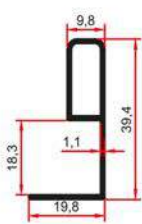

Sunta Kenarları / Furniture Joint & Finishing Profiles

 7276 0,085 Kg/m	 SM 9477 0,125 Kg/m	 8937 0,115 Kg/m	 7626 0,115 Kg/m	 7627 0,135 Kg/m	 PRF-30317 0,095 Kg/m	 12713 0,105 Kg/m
 2480 A 0,085 Kg/m	 2481 A 0,085 Kg/m	 2482 A 0,085 Kg/m	 2483 A 0,085 Kg/m	 2484 A 0,090 Kg/m	 E-2394 0,125 Kg/m	
 7174 0,115 Kg/m	 SM 1014 B 0,155 Kg/m	 12722 A 0,135 Kg/m	 SM 1014 F 0,140 Kg/m	 SM 1014 F PLS KÖŞE	 SM 1014 L 0,135 Kg/m	
 SM 1011 T 0,140 Kg/m	 SM 1011 Z 0,165 Kg/m	 SM 1014 S 0,120 Kg/m	 SM 1008 C 0,175 Kg/m	 SM 1014 SK 0,145 Kg/m	 SM 1008 SD 0,115 Kg/m	
 SM 1008 G 0,080 Kg/m	 SM 1008 SE 0,125 Kg/m	 SM 1008 SF 0,175 Kg/m	 4304 0,175 Kg/m	 6578 0,125 Kg/m	 SM 1008 D 0,115 Kg/m	 SM 1008 SP 0,085 Kg/m
 SM 1008 SG 0,115 Kg/m	 SM 1008 SH 0,175 Kg/m	 2808 A 0,175 Kg/m	 SM 1008 A 0,075 Kg/m	 SM 1011 V 0,225 Kg/m	 SM 1011 S 0,155 Kg/m	
 SM 1014 M 0,360 Kg/m	 SM 1014 UK 0,185 Kg/m	 SM 1014 N 0,195 Kg/m	 SM 1008 0,245 Kg/m	 SM 1008 B 0,120 Kg/m	 SM 1008 F 0,095 Kg/m	 SM 1055 G 0,100 Kg/m
 SM 1055 A 0,225 Kg/m	 SM 1055 U 0,260 Kg/m	 SM 1055 B 0,160 Kg/m	 SM 1055 H 0,150 Kg/m	 SM 1055 L 0,175 Kg/m	 SM 1008 SJ 0,140 Kg/m	 SM 1055 N 0,165 Kg/m
 SM 1055 M 0,245 Kg/m	 SM 1055 0,315 Kg/m	 SM 1011 C 0,145 Kg/m	 SM 1055 K 0,270 Kg/m	 SM 1055 SN 0,250 Kg/m	 PRF-30114 0,155 Kg/m	 7933 EKO 0,130 Kg/m
					 7933 0,185 Kg/m	

Sunta Kenarları / Furniture Joint & Finishing Profiles

Boy Kulp Profilleri / Handle Profiles

SM 1010 A
0,230 Kg/m

Boy Kulp Profilleri / Handle Height Profiles

6065
0,325 Kg/m

SM 1010 P
0,275 Kg/m

1010 P EKO
0,215 Kg/m

8756
0,325 Kg/m

8800
0,305 Kg/m

E-1436
0,300 Kg/m

6536
0,335 Kg/m

8780
0,275 Kg/m

7503
0,485 Kg/m

8755
0,615 Kg/m

9126 A
0,445 Kg/m