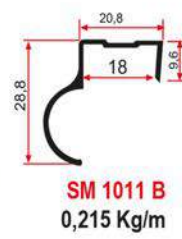

Boy Kulp Profilleri / Handle Profiles

SM 1010 A
0,230 Kg/m