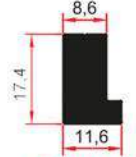

E 1910
0,225 Kg/m

SM 1013 A
0,505 Kg/m

SM 1013
0,485 Kg/m

SM 1013 E
0,535 Kg/m

SM 1012 A
0,350 Kg/m

SM 1012
0,410 Kg/m

Boy Kulp Profilleri / Handle Height Profiles

Çekmece Kulp Profilleri / Drawer Height Profiles

Çekmece Kulp Profilleri / Drawer Handle Profiles

Çekmece Kulp Profilleri / Drawer Handle Profiles

SM 6013 I
1,425 Kg/m

SM 6013 H
1,470 Kg/m

E 1391
0,880 Kg/m

SM 6014 BK
1,005 Kg/m

SM 6013 M
0,595 Kg/m

E 1068
0,805 Kg/m

SM 6013 İ
0,950 Kg/m

E 1304
0,510 Kg/m

E 1014
0,320 Kg/m

E 1092
0,420 Kg/m

SM 6014 CR
0,445 Kg/m

PRF-30326
0,180 Kg/m

4584
0,220 Kg/m

PRF-30165
0,465 Kg/m