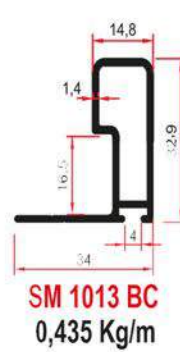

Boy Kulp Profilleri / Handle Profiles

SM 1010 A
0,230 Kg/m