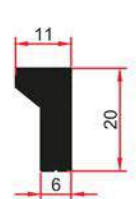

E 1382
0,395 Kg/m