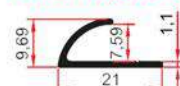

SM 1005 B
0,435 Kg/m

SM 1004
0,480 Kg/m

SM 1004 A
0,075 Kg/m

SM 1005
0,285 Kg/m

SM 1005 A
0,275 Kg/m

SM 1001 A
0,305 Kg/m

SM 1002 G
0,145 Kg/m

Bombe Kapak Profili