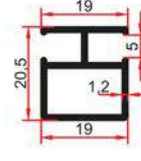

SM 1007 E
0,275 Kg/m

9741
0,315 Kg/m

Mobilya - Mutfak - Dolap Kapakları Profilleri / Furniture - Kitchen - Doorframe Profiles

SM 1007 M
0,400 Kg/m

E 6029
0,265 Kg/m

2189 A
0,315 Kg/m

2188 A
0,315 Kg/m

SM 1007 T
0,285 Kg/m