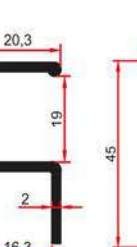

6066
0,305 Kg/m

SM 1013 BF
0,365 Kg/m

1013 BJ
0,435 Kg/m

9476
0,295 Kg/m

3797 A
0,255 Kg/m

E 1987
0,335 Kg/m

E 1967
0,315 Kg/m

E 1066
0,405 Kg/m

E 1910
0,225 Kg/m

SM 1013 A
0,505 Kg/m

SM 1013
0,485 Kg/m

SM 1013 E
0,535 Kg/m

SM 1012 A
0,350 Kg/m

SM 1012
0,410 Kg/m

Boy Kulp Profilleri / Handle Height Profiles

Çekmece Kulp Profilleri / Drawer Height Profiles