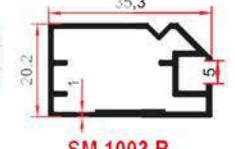

SM 1001 D
0,535 Kg/m

SM 1001 C
0,955 Kg/m

Pvc Doğrama Eşik Profili
8032
0,615 Kg/m

7355
0,575 Kg/m

SM 1003 DK
0,395 Kg/m

SM 1013 EK
0,435 Kg/m

SM 1003 D
0,365 Kg/m

SM 1002 E
0,720 Kg/m

SM 1002 F
0,175 Kg/m

SM 1009 B
0,775 Kg/m

SM 1009 A
0,600 Kg/m

SM 1003 C
0,375 Kg/m

SM 1003 B
0,365 Kg/m

SM 1003 A
0,365 Kg/m

11383 A
0,455 Kg/m

7356
0,365 Kg/m