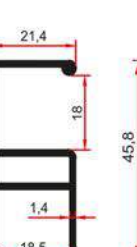

6066
0,305 Kg/m

SM 1013 BF
0,365 Kg/m

1013 BJ
0,435 Kg/m

9476
0,295 Kg/m

3797 A
0,255 Kg/m

E 1987
0,335 Kg/m

E 1967
0,315 Kg/m

E 1066
0,405 Kg/m

E 1910
0,225 Kg/m

SM 1013 A
0,505 Kg/m

SM 1013
0,485 Kg/m

SM 1013 E
0,535 Kg/m

SM 1012 A
0,350 Kg/m

SM 1012
0,410 Kg/m

Boy Kulp Profilleri / Handle Height Profiles

Çekmece Kulp Profilleri / Drawer Height Profiles