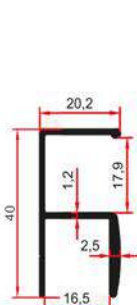

SM 1013 BF
0,365 Kg/m