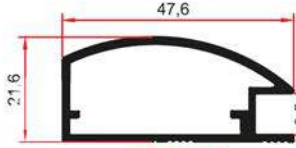

Mobilya - Mutfak - Dolap Kapakları Profilleri / Furniture - Kitchen - Doorframe Profiles

SM 1000 A
0,395 Kg/m

SM 1000 B
0,545 Kg/m

SM 1000 C
0,545 Kg/m

SM 1000 D
0,400 Kg/m

SM 1000 B
0,570 Kg/m

SM 1001
0,475 Kg/m

SM 1001 D
0,535 Kg/m

SM 1001 C
0,955 Kg/m

Pvc Doğrama Eşik Profili
8032
0,615 Kg/m

7355
0,575 Kg/m

SM 1003 DK
0,395 Kg/m

SM 1013 EK
0,435 Kg/m

SM 1003 D
0,365 Kg/m

SM 1002 E
0,720 Kg/m