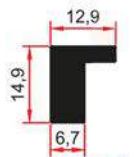

E 1014
0,320 Kg/m