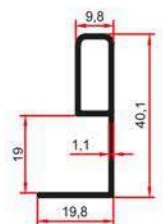

Sunta Kenarları / Furniture Joint & Finishing Profiles

Boy Kulp Profilleri / Handle Profiles

SM 1010 A
0,230 Kg/m

Boy Kulp Profilleri / Handle Height Profiles

6065
0,325 Kg/m

SM 1010 P
0,275 Kg/m

1010 P EKO
0,215 Kg/m

8756
0,325 Kg/m

8800
0,305 Kg/m

E-1436
0,300 Kg/m

6536
0,335 Kg/m

8780
0,275 Kg/m

7503
0,485 Kg/m

8755
0,615 Kg/m

9126 A
0,445 Kg/m