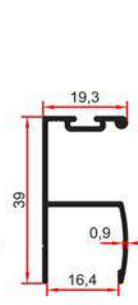

6066
0,305 Kg/m

SM 1013 BF
0,365 Kg/m

1013 BJ
0,435 Kg/m

9476
0,295 Kg/m

3797 A
0,255 Kg/m

E 1987
0,335 Kg/m

E 1967
0,315 Kg/m

E 1066
0,405 Kg/m

E 1910
0,225 Kg/m

SM 1013 A
0,505 Kg/m

SM 1013
0,485 Kg/m

SM 1013 E
0,535 Kg/m

SM 1012 A
0,350 Kg/m

SM 1012
0,410 Kg/m

Boy Kulp Profilleri / Handle Height Profiles

Çekmece Kulp Profilleri / Drawer Height Profiles