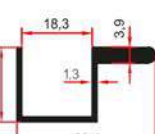

Sunta Kenarları / Furniture Joint & Finishing Profiles

Boy Kulp Profilleri / Handle Profiles

SM 1010 A
0,230 Kg/m

Boy Kulp Profilleri / Handle Height Profiles

6065
0,325 Kg/m

SM 1010 P
0,275 Kg/m

1010 P EKO
0,215 Kg/m

6622
0,405 Kg/m

SM 1013 Y
0,425 Kg/m

SM 1010 B
0,295 Kg/m

7574
0,265 Kg/m

8965
0,255 Kg/m

1936
0,240 Kg/m

7405
0,345 Kg/m

9382
0,230 Kg/m