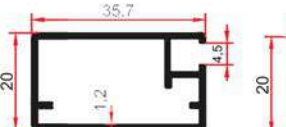

SM 1001 D
0,535 Kg/m

SM 1001 C
0,955 Kg/m

Pvc Doğrama Eşik Profili
8032
0,615 Kg/m

7355
0,575 Kg/m

SM 1003 DK
0,395 Kg/m

SM 1013 EK
0,435 Kg/m

SM 1003 D
0,365 Kg/m

SM 1002 E
0,720 Kg/m