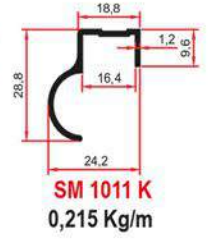

Boy Kulp Profilleri / Handle Profiles

SM 1010 A
0,230 Kg/m