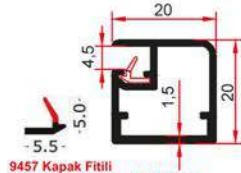

SM 1007 E
0,275 Kg/m

9741
0,315 Kg/m

Mobilya - Mutfak - Dolap Kapakları Profilleri / Furniture - Kitchen - Doorframe Profiles

SM 1007 M
0,400 Kg/m

E 6029
0,265 Kg/m

2189 A
0,315 Kg/m

2188 A
0,315 Kg/m

SM 1007 T
0,285 Kg/m