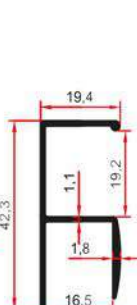

7505
0,410 Kg/m

7505 EKO
0,290 Kg/m

9435
0,335 Kg/m

8781
0,295 Kg/m

2527 EKO
0,290 Kg/m

SM 1013 F
0,335 Kg/m

9475
0,265 Kg/m

3796 A
0,235 Kg/m

E 1910
0,225 Kg/m

SM 1013 A
0,505 Kg/m

SM 1013
0,485 Kg/m

SM 1013 E
0,535 Kg/m

SM 1012 A
0,350 Kg/m

SM 1012
0,410 Kg/m

Boy Kulp Profilleri / Handle Height Profiles

Çekmece Kulp Profilleri / Drawer Height Profiles