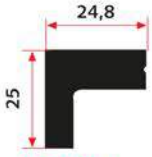

E 1910
0,225 Kg/m

SM 1013 A
0,505 Kg/m

SM 1013
0,485 Kg/m

SM 1013 E
0,535 Kg/m

SM 1012 A
0,350 Kg/m

SM 1012
0,410 Kg/m

Boy Kulp Profilleri / Handle Height Profiles

Çekmece Kulp Profilleri / Drawer Height Profiles

Çekmece Kulp Profilleri / Drawer Handle Profiles

Çekmece Kulp Profilleri / Drawer Handle Profiles

SM 6013 I
1,425 Kg/m

SM 6013 H
1,470 Kg/m

E 1391
0,880 Kg/m

SM 6014 BK
1,005 Kg/m

SM 6013 M
0,595 Kg/m

E 1068
0,805 Kg/m