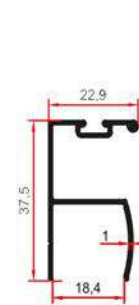

9476
0,295 Kg/m