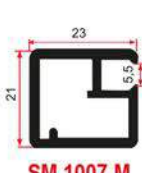

Mobilya - Mutfak - Dolap Kapakları Profilleri / Furniture - Kitchen - Doorframe Profiles

SM 1007 M
0,400 Kg/m