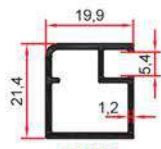

SM 1007 N
0,305 Kg/m

SM 1007 C
0,295 Kg/m

SM 1007 F
0,265 Kg/m

PRF-30407
0,490 Kg/m

30407 - S400 YAVAŞ KAPAMALI MENTEŞE TAKIMI
MAX.30 KG BİR KAPAK SET İÇERİĞİ

SM 1007 D
0,285 Kg/m

10954
0,275 Kg/m

SM 1007
0,275 Kg/m