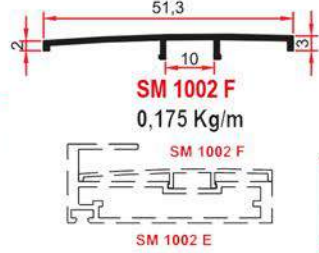

SM 1001 D
0,535 Kg/m

SM 1001 C
0,955 Kg/m

Pvc Doğrama Eşik Profili
8032
0,615 Kg/m

7355
0,575 Kg/m

SM 1003 DK
0,395 Kg/m

SM 1013 EK
0,435 Kg/m

SM 1003 D
0,365 Kg/m

SM 1002 E
0,720 Kg/m

SM 1002 F
0,175 Kg/m

SM 1009 B
0,775 Kg/m

SM 1009 A
0,600 Kg/m

SM 1003 C
0,375 Kg/m

SM 1003 B
0,365 Kg/m

SM 1003 A
0,365 Kg/m

11383 A
0,455 Kg/m

7356
0,365 Kg/m