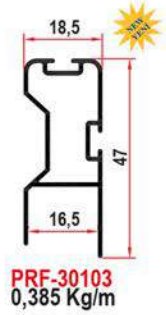

Boy Kulp Profilleri / Handle Profiles

SM 1010 A
0,230 Kg/m