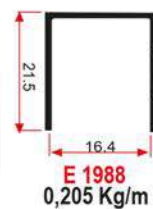

Boy Kulp Profilleri / Handle Profiles