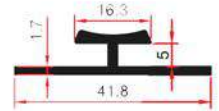

SM 1005 B
0,435 Kg/m

SM 1004
0,480 Kg/m

SM 1004 A
0,075 Kg/m

SM 1005
0,285 Kg/m

SM 1005 A
0,275 Kg/m

SM 1001 A
0,305 Kg/m

SM 1002 G
0,145 Kg/m

Bombe Kapak Profili