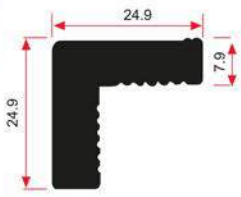

E 1910
0,225 Kg/m

SM 1013 A
0,505 Kg/m

SM 1013
0,485 Kg/m

SM 1013 E
0,535 Kg/m

SM 1012 A
0,350 Kg/m

SM 1012
0,410 Kg/m

Boy Kulp Profilleri / Handle Height Profiles

Çekmece Kulp Profilleri / Drawer Height Profiles

Çekmece Kulp Profilleri / Drawer Handle Profiles

Çekmece Kulp Profilleri / Drawer Handle Profiles

SM 6013 I
1,425 Kg/m

SM 6013 H
1,470 Kg/m

E 1391
0,880 Kg/m

SM 6014 BK
1,005 Kg/m

SM 6013 M
0,595 Kg/m

E 1068
0,805 Kg/m