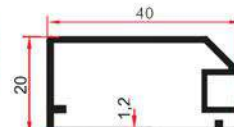

SM 1001 D
0,535 Kg/m

SM 1001 C
0,955 Kg/m

Pvc Doğrama Eşik Profili
8032
0,615 Kg/m

7355
0,575 Kg/m

SM 1003 DK
0,395 Kg/m

SM 1013 EK
0,435 Kg/m

SM 1003 D
0,365 Kg/m

SM 1002 E
0,720 Kg/m