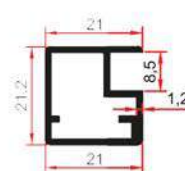

SM 1001 D
0,535 Kg/m

SM 1001 C
0,955 Kg/m

Pvc Doğrama Eşik Profili
8032
0,615 Kg/m

7355
0,575 Kg/m

SM 1003 DK
0,395 Kg/m

SM 1013 EK
0,435 Kg/m

SM 1003 D
0,365 Kg/m

SM 1002 E
0,720 Kg/m

SM 1002 F
0,175 Kg/m

SM 1009 B
0,775 Kg/m

SM 1009 A
0,600 Kg/m

SM 1003 C
0,375 Kg/m

SM 1003 B
0,365 Kg/m

SM 1003 A
0,365 Kg/m

11383 A
0,455 Kg/m

7356
0,365 Kg/m