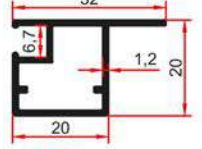

9741
0,315 Kg/m