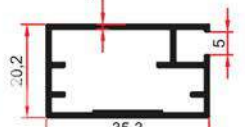

Mobilya - Mutfak - Dolap Kapakları Profilleri / Furniture - Kitchen - Doorframe Profiles

SM 1000 A
0,395 Kg/m

SM 1000 B
0,545 Kg/m

SM 1000 C
0,545 Kg/m

SM 1000 D
0,400 Kg/m

SM 1000 B
0,570 Kg/m

SM 1001
0,475 Kg/m

SM 1001 D
0,535 Kg/m

SM 1001 C
0,955 Kg/m

Pvc Doğrama Eşik Profili
8032
0,615 Kg/m

7355
0,575 Kg/m

SM 1003 DK
0,395 Kg/m

SM 1013 EK
0,435 Kg/m

SM 1003 D
0,365 Kg/m

SM 1002 E
0,720 Kg/m

SM 1002 F
0,175 Kg/m

SM 1009 B
0,775 Kg/m

SM 1009 A
0,600 Kg/m

SM 1003 C
0,375 Kg/m

SM 1003 B
0,365 Kg/m

SM 1003 A
0,365 Kg/m

11383 A
0,455 Kg/m

7356
0,365 Kg/m