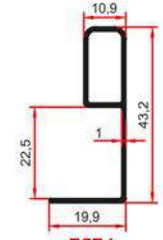

7574
0,265 Kg/m