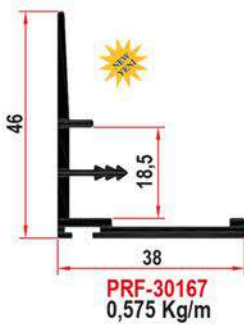

Boy Kulp Profilleri / Handle Profiles