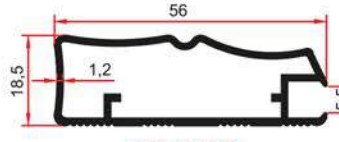

SM 1000 B
0,545 Kg/m