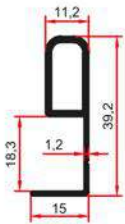

EN	BOY
36 cm	0-40cm
36 cm	40-50 cm
36 cm	50-60 cm
36 cm	60-70 cm
36 cm	80-90 cm
36 cm	90-100 cm
36 cm	100-120 cm

EN	BOY
60 cm	0-40cm
60 cm	40-50 cm
60 cm	50-60 cm
60 cm	60-70 cm
60 cm	80-90 cm
60 cm	90-100 cm
60 cm	100-120 cm

Sunta Kenarları / Furniture Joint & Finishing Profiles

 7276 0,085 Kg/m	 SM 9477 0,125 Kg/m	 8937 0,115 Kg/m	 7626 0,115 Kg/m	 7627 0,135 Kg/m	 PRF-30317 0,095 Kg/m	 12713 0,105 Kg/m
 2480 A 0,085 Kg/m	 2481 A 0,085 Kg/m	 2482 A 0,085 Kg/m	 2483 A 0,085 Kg/m	 2484 A 0,090 Kg/m	 E-2394 0,125 Kg/m	
 7174 0,115 Kg/m	 SM 1014 B 0,155 Kg/m	 12722 A 0,135 Kg/m	 SM 1014 F 0,140 Kg/m	 SM 1014 F PLS KÖŞE	 SM 1014 L 0,135 Kg/m	
 SM 1011 T 0,140 Kg/m	 SM 1011 Z 0,165 Kg/m	 SM 1014 S 0,120 Kg/m	 SM 1008 C 0,175 Kg/m	 SM 1014 SK 0,145 Kg/m	 SM 1008 SD 0,115 Kg/m	
 SM 1008 G 0,080 Kg/m	 SM 1008 SE 0,125 Kg/m	 SM 1008 SF 0,175 Kg/m	 4304 0,175 Kg/m	 6578 0,125 Kg/m	 SM 1008 D 0,115 Kg/m	 SM 1008 SP 0,085 Kg/m
 SM 1008 SG 0,115 Kg/m	 SM 1008 SH 0,175 Kg/m	 2808 A 0,175 Kg/m	 SM 1008 A 0,075 Kg/m	 SM 1011 V 0,225 Kg/m	 SM 1011 S 0,155 Kg/m	
 SM 1014 M 0,360 Kg/m	 SM 1014 UK 0,185 Kg/m	 SM 1014 N 0,195 Kg/m	 SM 1008 0,245 Kg/m	 SM 1008 B 0,120 Kg/m	 SM 1008 F 0,095 Kg/m	 SM 1055 G 0,100 Kg/m
 SM 1055 A 0,225 Kg/m	 SM 1055 U 0,260 Kg/m	 SM 1055 B 0,160 Kg/m	 SM 1055 H 0,150 Kg/m	 SM 1055 L 0,175 Kg/m	 SM 1008 SJ 0,140 Kg/m	 SM 1055 N 0,165 Kg/m
 SM 1055 M 0,245 Kg/m	 SM 1055 0,315 Kg/m	 SM 1011 C 0,145 Kg/m	 SM 1055 K 0,270 Kg/m	 SM 1055 SN 0,250 Kg/m	 PRF-30114 0,155 Kg/m	 7933 EKO 0,130 Kg/m
					 7933 0,185 Kg/m	

Sunta Kenarları / Furniture Joint & Finishing Profiles

Boy Kulp Profilleri / Handle Profiles

SM 1010 A
0,230 Kg/m

Boy Kulp Profilleri / Handle Height Profiles

6065
0,325 Kg/m

SM 1010 P
0,275 Kg/m

1010 P EKO
0,215 Kg/m